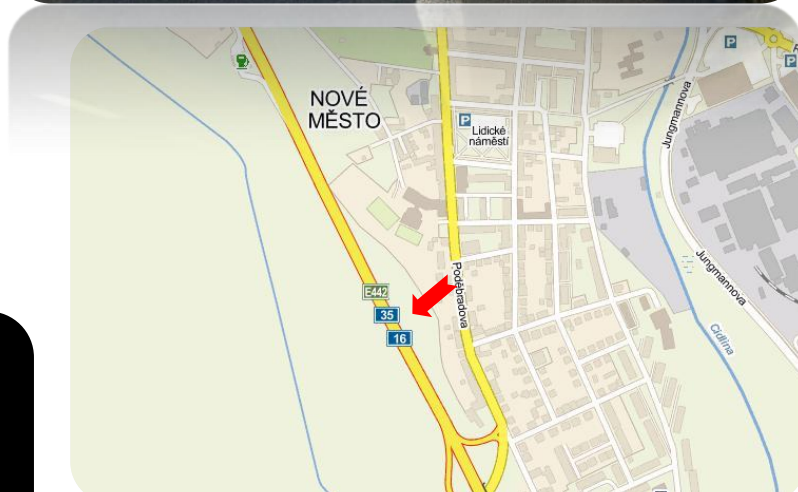

### Parametry billboardu

**umístění:** u levé krajnice silnice E442  
ve směru na Hradec Králové,  
v úhlu ke komunikaci

**druh komunikace:** městský okruh

**intenzita provozu:** silná

**intenzita pěších:** slabá

**rozměry:** 510 x 240 cm

**viditelnost:** >100m

**provedení poutače:** samostatně  
stojící

**výška spodní hrany:** cca 150cm

**osvětlení:** ne

**charakteristika okolí:** průmyslová  
zóna, čerpací  
stanice