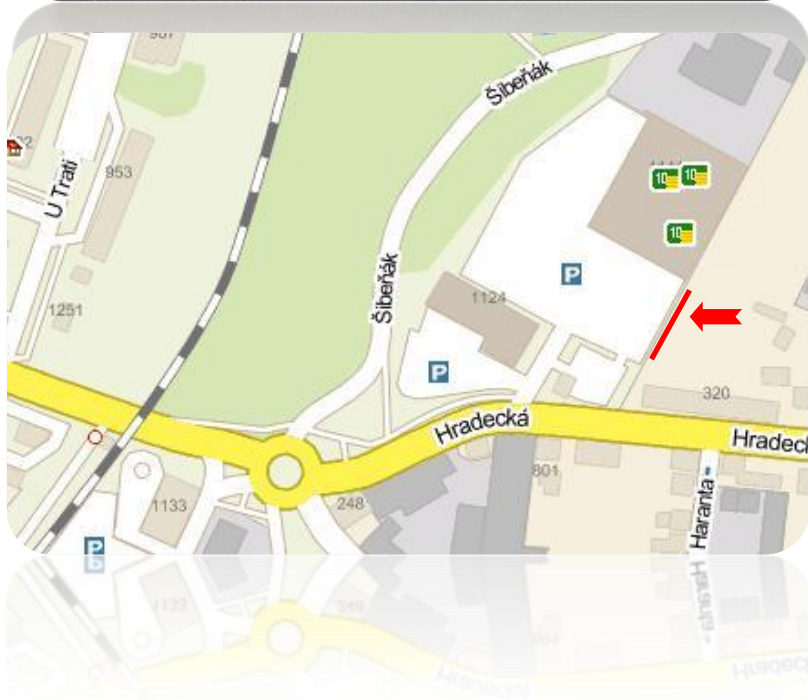

S námi jste vidět!

Billboardy – Tesco Jičín

Parametry billboardu

umístění: nákupní zóna, pohled z plochy parkoviště

druh komunikace: parkoviště

intenzita provozu: silná

intenzita pěších: střední

rozměry: 510 x 240 cm

viditelnost: >50m

provedení poutače: samostatně stojící

výška spodní hrany: cca 150cm

osvětlení: ne

charakteristika okolí: obchody, čerpací stanice, průmyslová zóna

LED Sign s.r.o., Husinecká 903/10, 130 00 Praha 3